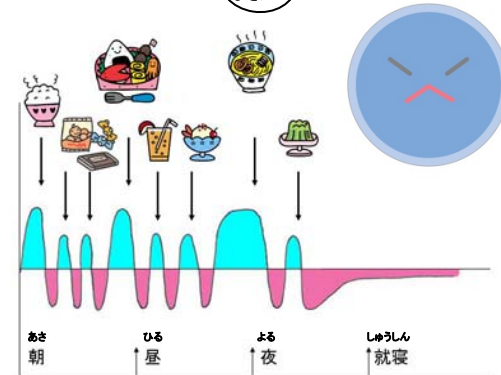

今月の担当者

(なまえ★すきなたべもの)

すぎやま ひさし
★おさしみ

すだ もとこ
★マンゴー

いわさき てるみ
★タマゴかけごはん

よしの そのこ
★なっとう・母のグラタン

似顔絵 By:Dr.M

はねえ、歯がと落ちてるよ。

えっ？まさか！

食べてばかりで歯みがきあまりしない人の生活

脱灰と再石灰化

脱灰(ピンク): 歯が溶ける時間
再石灰化(青): 溶けた歯がもとに戻る時間

お口の中は脱灰と再石灰化のくりかえし。ピンクが多い人はむし歯になりやすいです。みなさんはどうですか？

3食とおやつを食べる、規則正しい生活の人

動物の歯シリーズ 3. ネズミ

ネズミの前歯は1か月で1センチ、1年で10センチ以上ものびるよ。

だから、ネズミは前歯で柱をかじって、歯をすりへらすんだよ。

日本歯科大学附属病院HP
「nduhosp」大文字でも可
または
「日本歯科病院」
で検索！

編集
杉山 久・隅田百登子
岩崎てるみ・吉野園子

日本歯科大学附属病院 小児歯科
千代田区富士見2-3-16

平成22年
10月15日発行

もしもし……
その歯ブラシ、かえどきですよ！

おもてから見ると、毛先が開いています。
うらから見ると、開いた毛先が見えています。
こうなったらあなたの歯ブラシは換え時ですよ！

世界 めけた乳歯どうしてる？

乳歯が抜けた！さあいよいよ永久歯への生えかわりです。

みなさんは抜けた乳歯をどうしていますか？
世界のおもしろい言い伝えや習慣をご紹介します。

日本

新しい歯は、古い歯のあるほうにのびると信じられています。
上の歯が抜けたら縁の下に投げます。下の歯が抜けたら屋根に投げます。
新しい歯がまっすぐ生えるように祈ります。

アボリジニー
(オーストラリア先住民)

まだ小さいタコノキの茎に、抜けた歯を埋めます。タコノキがぐんぐん伸びると、新しい歯も一緒にしっかりとびて立派な歯になると言われています。
新しい歯がのびている間、タコノキの妖精が見守ってくれていると信じられています。