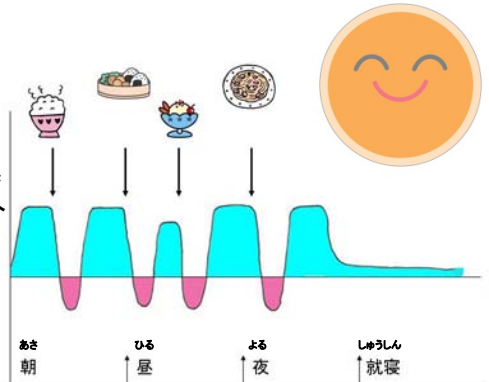

えっ？まさか！

食べてばかりで歯みがきあまりしない人の生活

脱灰と再石灰化

脱灰(ピンク): 歯が溶ける時間
再石灰化(青): 溶けた歯がもとに戻る時間

お口の中は脱灰と再石灰化のくりかえし。ピンクが多い人はむし歯になりやすいです。みなさんはどうですか？

3食とおやつを食べる、規則正しい生活の人

動物の歯シリーズ 3. ネズミ

ネズミの前歯は1か月で1センチ、1年で10センチ以上ものびるよ。

だから、ネズミは前歯で柱をかじって、歯をすりへらすんだよ。

日本歯科大学附属病院HP
「nduhosp」大文字でも可
または
「日本歯科病院」
で検索！

編集
杉山 久・隅田百登子
岩崎てるみ・吉野園子

日本歯科大学附属病院 小児歯科
千代田区富士見2-3-16

平成22年
10月15日発行

もしもし……
その歯ブラシ、かえどきですよ！

おもてから見ると、毛先が開いています。
うらから見ると、開いた毛先が見えています。
こうなったらあなたの歯ブラシは換え時ですよ！